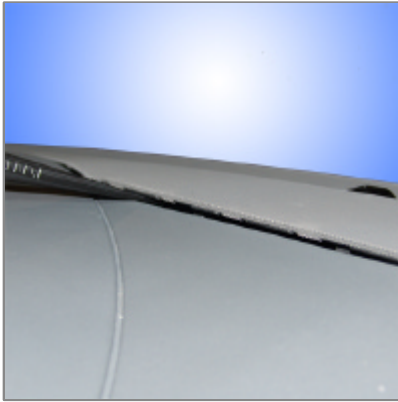

**Einbauanleitung
installation instruction**

Art.-Nr.:
item# **293440**

Navi Audi A6 ab 05/04

Verkleidungsleiste des Armaturenbrettes lösen

Bitte benutzen Sie nur ein Kunststoff-Werkzeug!

Loosen cover rail of dashboard

Please use only plastic tools!

Konsole wie abgebildet einschieben

Insert console as illustrated

Blech hinter die Verkleidung biegen

Alle Bauteile wieder montieren

Bend metal plate behind covering

To remount all component parts